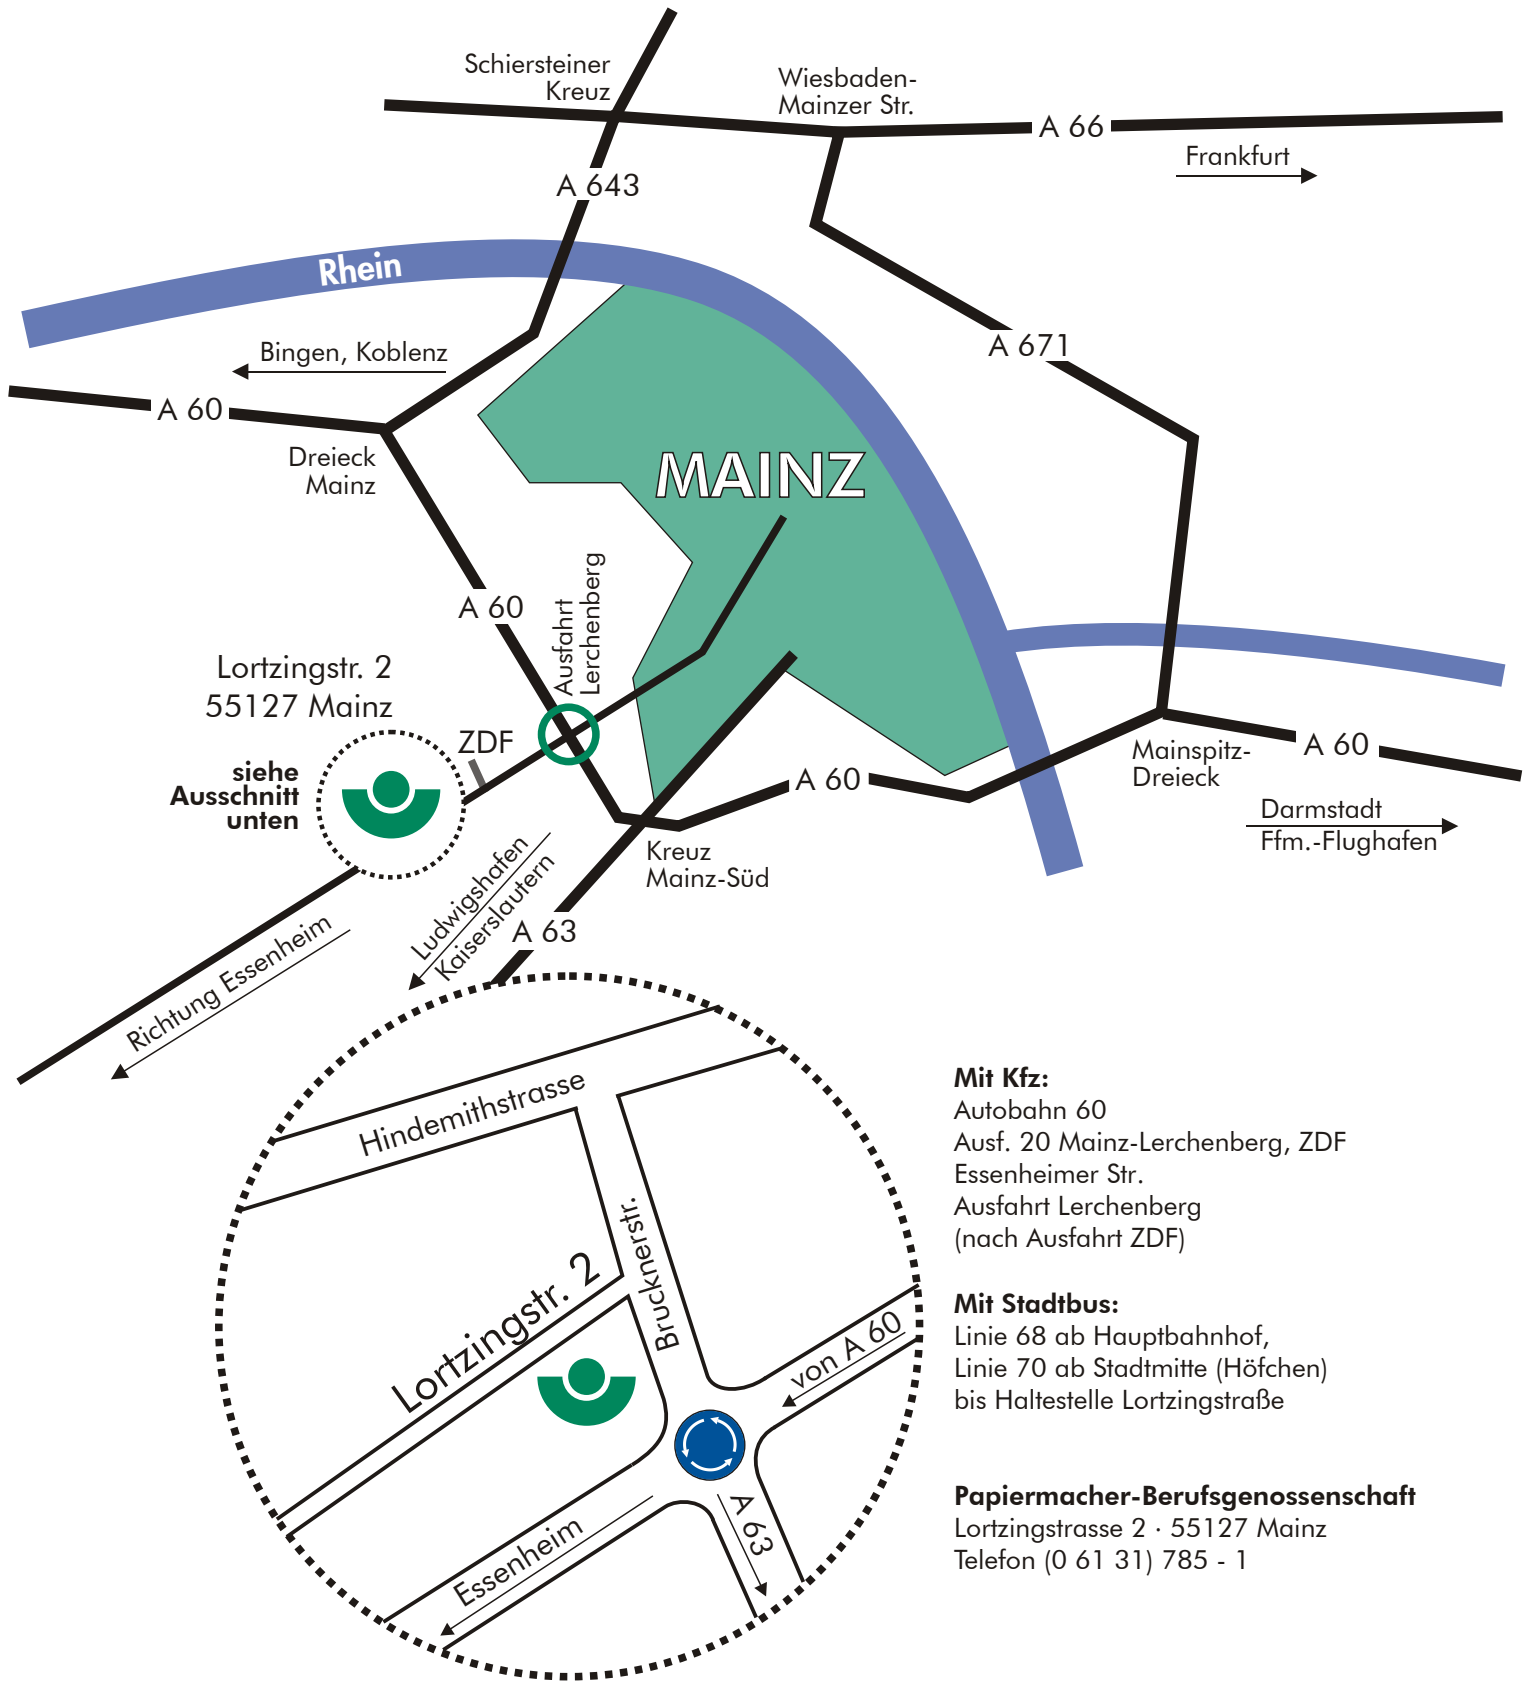

# Ihr Weg zur Papiermacher-BG

## Mit Kfz:

Autobahn 60  
Ausf. 20 Mainz-Lerchenberg, ZDF  
Essenheimer Str.  
Ausfahrt Lerchenberg  
(nach Ausfahrt ZDF)

## Mit Stadtbus:

Linie 68 ab Hauptbahnhof,  
Linie 70 ab Stadtmitte (Höfchen)  
bis Haltestelle Lortzingstraße